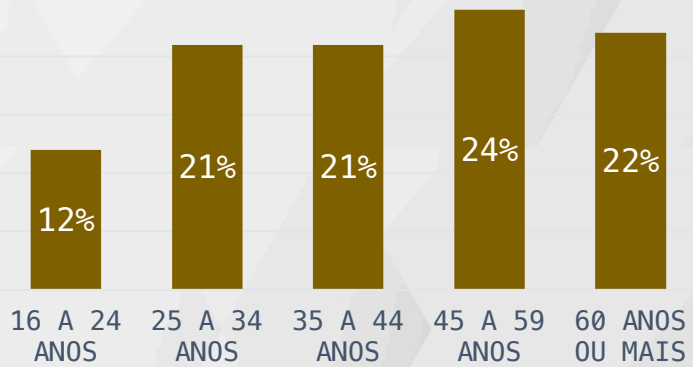

PESQUISA REGISTRADA
SC-03207/2022

DIVULGAÇÃO: 20/10/22

REALTIME BIG DATA

SANTA CATARINA
OUTUBRO 2022
RODADA 02 – 2T

REALTIME
BIGDATA

DADOS GERAIS

SANTA CATARINA

DADOS GERAIS

1.000 ENTREVISTAS
18 e 19 DE OUTUBRO DE 2022
MARGEM DE ERRO 3PP +/-
NÍVEL DE CONFIANÇA: 95%

- Até Superior Completo
- Até Ensino Médio Completo
- Até Ensino Fundamental Completo

■ HOMEM ■ MULHER

DADOS GERAIS