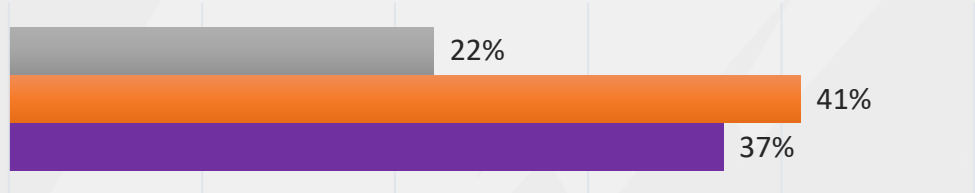

1.000 ENTREVISTAS
18 e 19 DE OUTUBRO DE 2022
MARGEM DE ERRO 3PP +/-
NÍVEL DE CONFIANÇA: 95%

- Até Superior Completo
- Até Ensino Médio Completo
- Até Ensino Fundamental Completo

■ HOMEM ■ MULHER

DADOS GERAIS