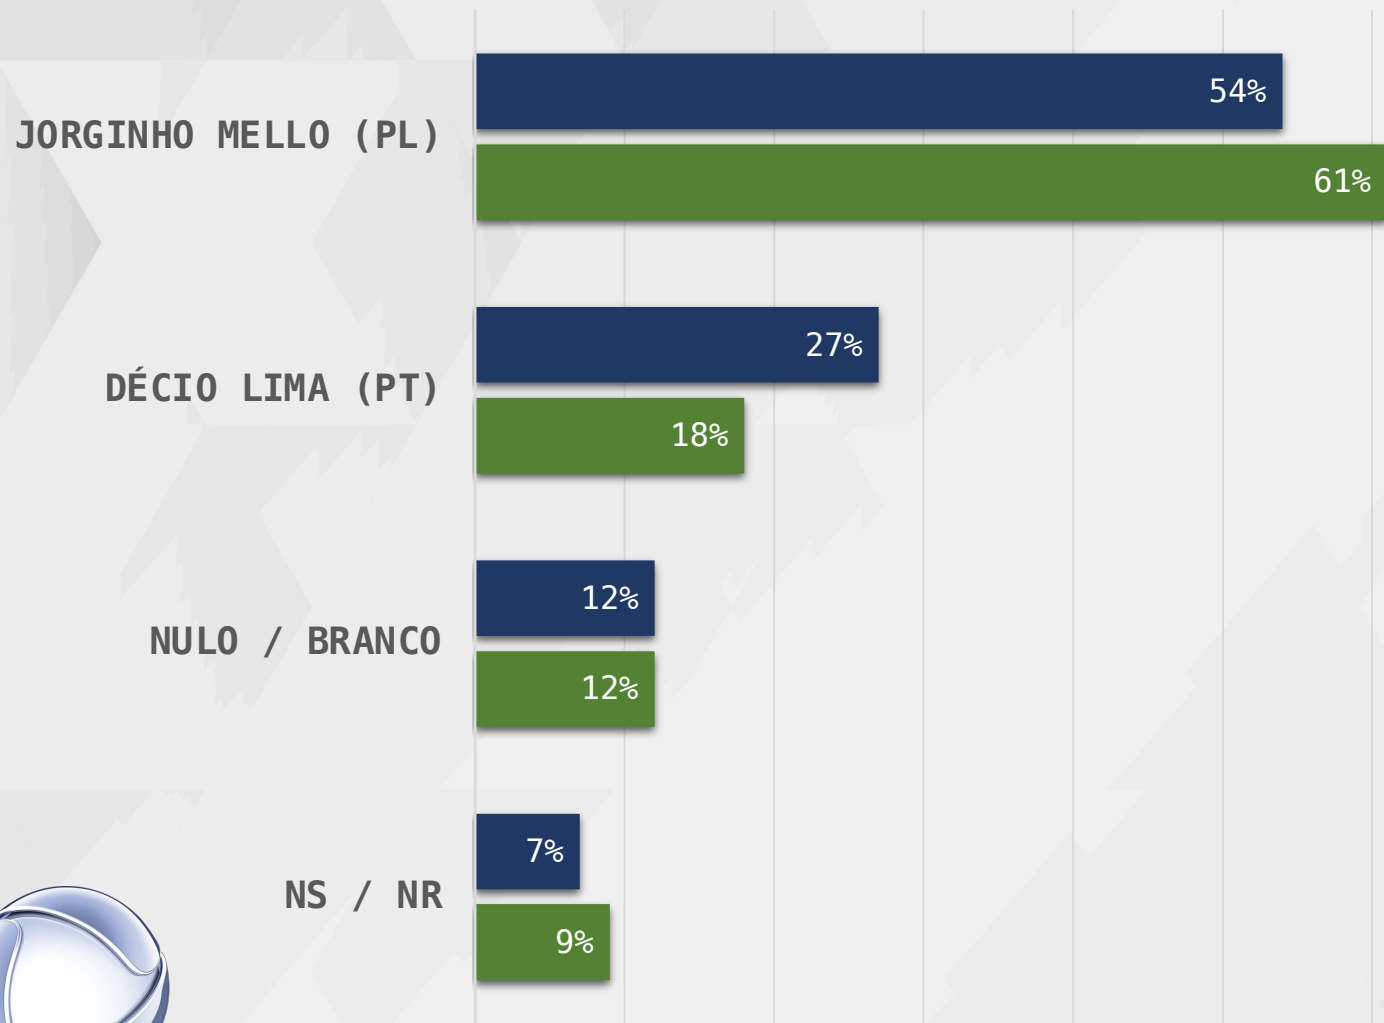

40%

17%

14%

NULO / BRANCO

11%

13%

12%

NS / NR

8%

5%

8%

RENDA

REALTIME
BIG DATA

ESTIMULADA – GOVERNADOR SANTA CATARINA

MULHER ■ HOMEM

GÊNERO

ESTIMULADA – GOVERNADOR SANTA CATARINA

■ CATÓLICO ■ EVANGÉLICO

RELIGIÃO

ESTIMULADA – GOVERNADOR SANTA CATARINA

■ VALE DO ITAJAÍ ■ NORTE ■ OESTE ■ GRANDE FLORIANÓPOLIS ■ SUL ■ SERRANA

REGIÃO

REALTIME BIG DATA