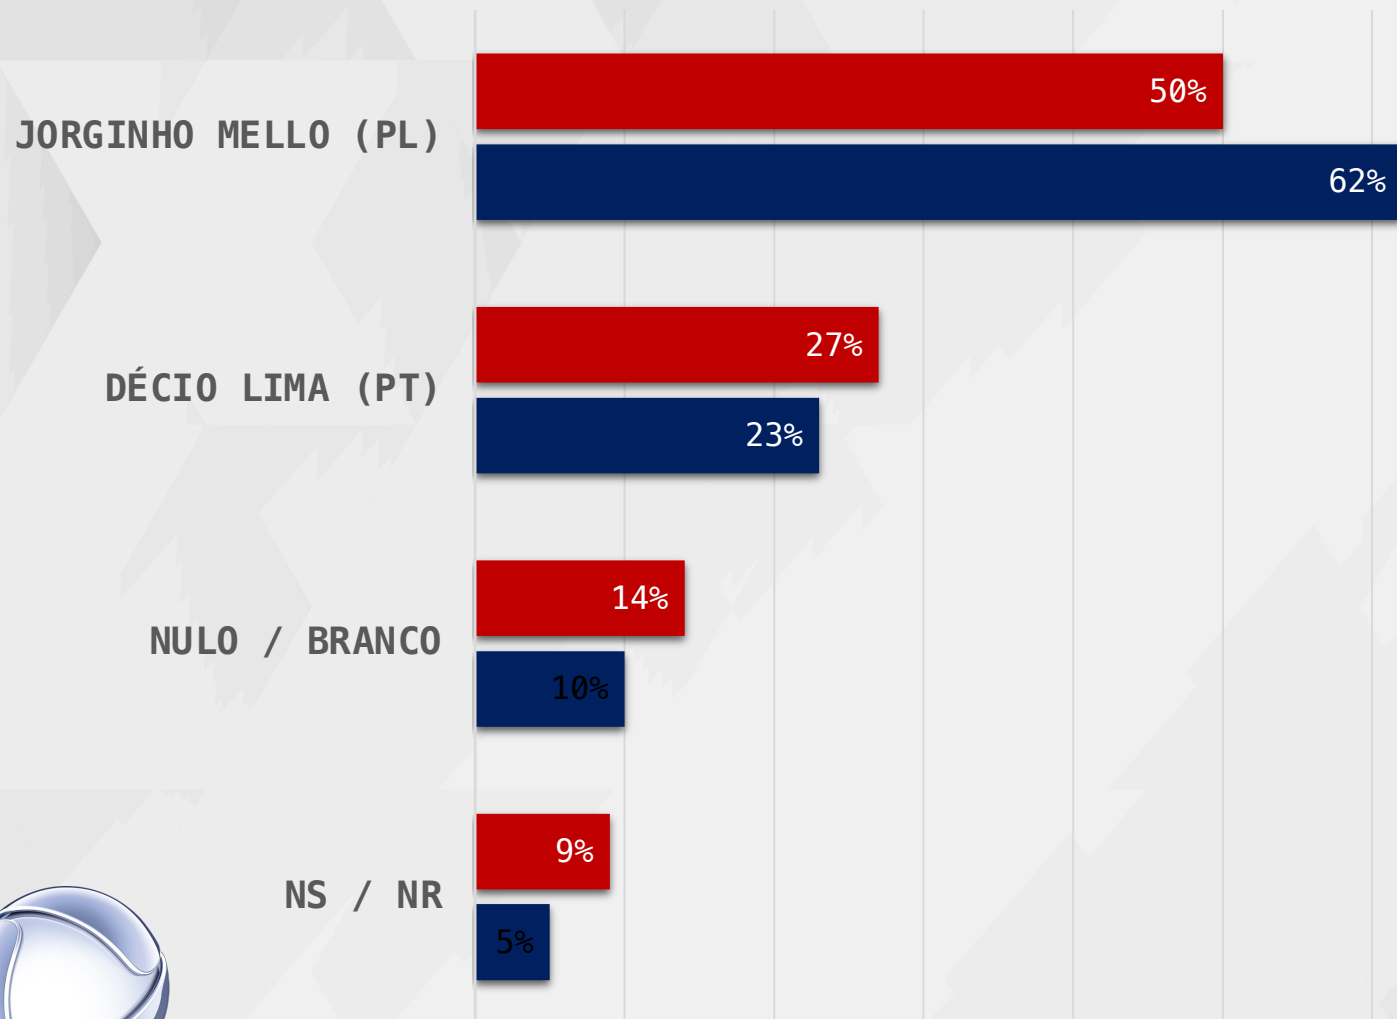

40%

17%

14%

NULO / BRANCO

11%

13%

12%

NS / NR

8%

5%

8%

RENDA

REALTIME
BIG DATA

ESTIMULADA – GOVERNADOR SANTA CATARINA

MULHER ■ HOMEM

GÊNERO

ESTIMULADA – GOVERNADOR SANTA CATARINA

■ CATÓLICO ■ EVANGÉLICO

RELIGIÃO

ESTIMULADA – GOVERNADOR SANTA CATARINA

■ VALE DO ITAJAÍ ■ NORTE ■ OESTE ■ GRANDE FLORIANÓPOLIS ■ SUL ■ SERRANA

REGIÃO

REALTIME BIG DATA