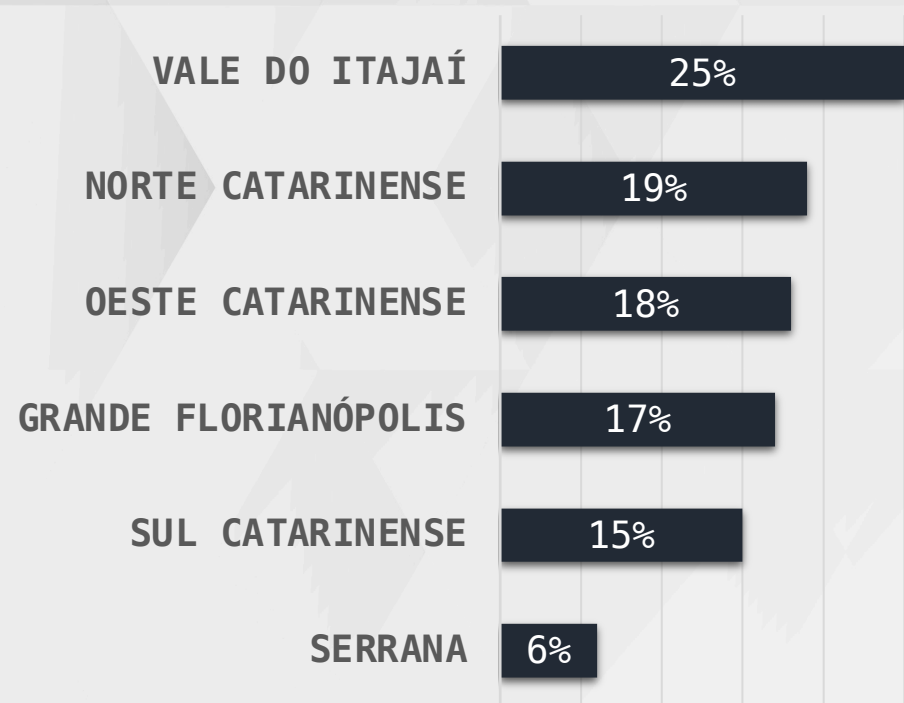

1.000 ENTREVISTAS
18 e 19 DE OUTUBRO DE 2022
MARGEM DE ERRO 3PP +/-
NÍVEL DE CONFIANÇA: 95%

- Até Superior Completo
- Até Ensino Médio Completo
- Até Ensino Fundamental Completo

■ HOMEM ■ MULHER

DADOS GERAIS

GRANDE FLORIANÓPOLIS: BIGUAÇU, FLORIANÓPOLIS, PALHOÇA, SANTO AMARO DA IMPERATRIZ, SÃO JOÃO BATISTA, SÃO JOSÉ E TIJUCAS

VALE DO ITAJAÍ: BALNEÁRIO CAMBORIÚ, BLUMENAU, BRUSQUE, CAMBORIÚ, GASPAR, IBIRAMA, INDAIAL, ITAJAÍ, ITAPEMA, NAVEGANTES, POUSO REDONDO, PRESIDENTE GETÚLIO, RIO DO SUL E TAIÓ

SUL CATARINENSE: ARACANGUÁ, BALNEÁRIO GAIVOTA, CRICIÚMA, IÇARA, IMARUÍ, SIDERÓPOLIS, TUBARÃO E TURVO

OESTE CATARINENSE: ABELARDO LUZ, CAÇADOR, CHAPECÓ, CONCÓRDIA, DIONÍSIO CERQUEIRA, FRAIBURGO, ITAPIRANGA, PALMITOS, SÃO MIGUEL DO OESTE, VIDEIRA E XANXERÊ