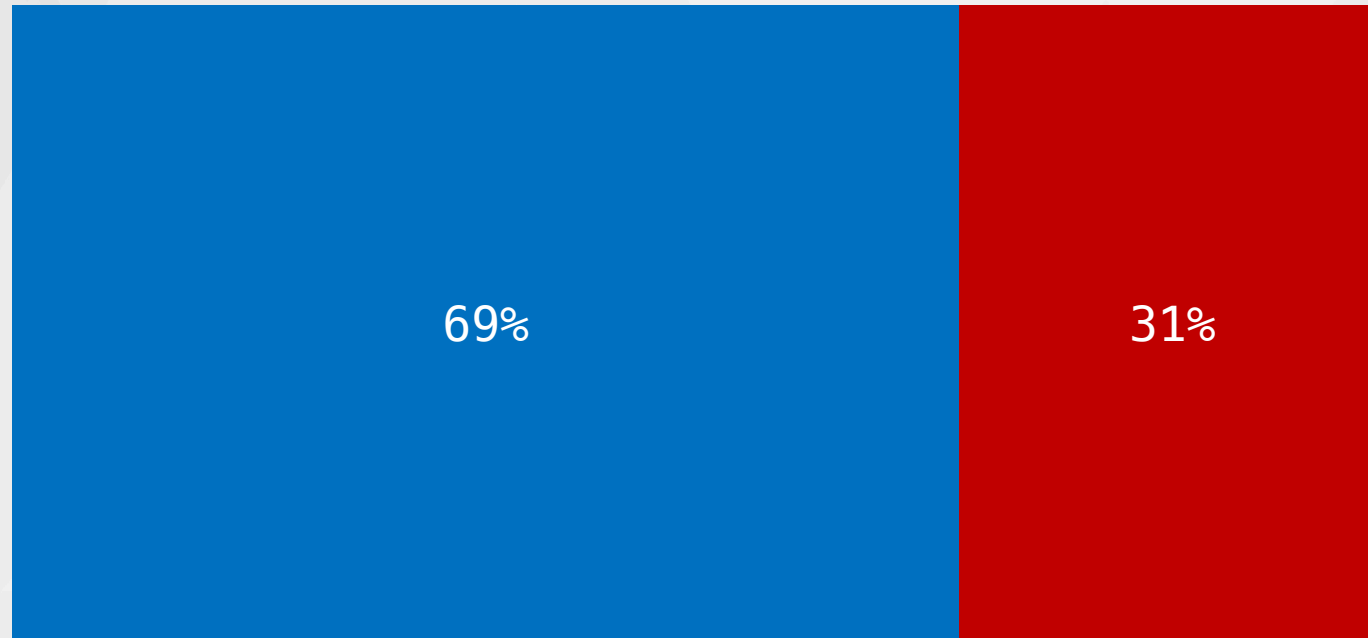

50%

60%

REALTIME
BIG DATA

VOTOS VÁLIDOS
GOVERNADOR – SANTA CATARINA

VÁLIDOS – GOVERNADOR SANTA CATARINA

JORGINHO MELLO (PL)

DÉCIO LIMA (PT)

CRUZAMENTOS