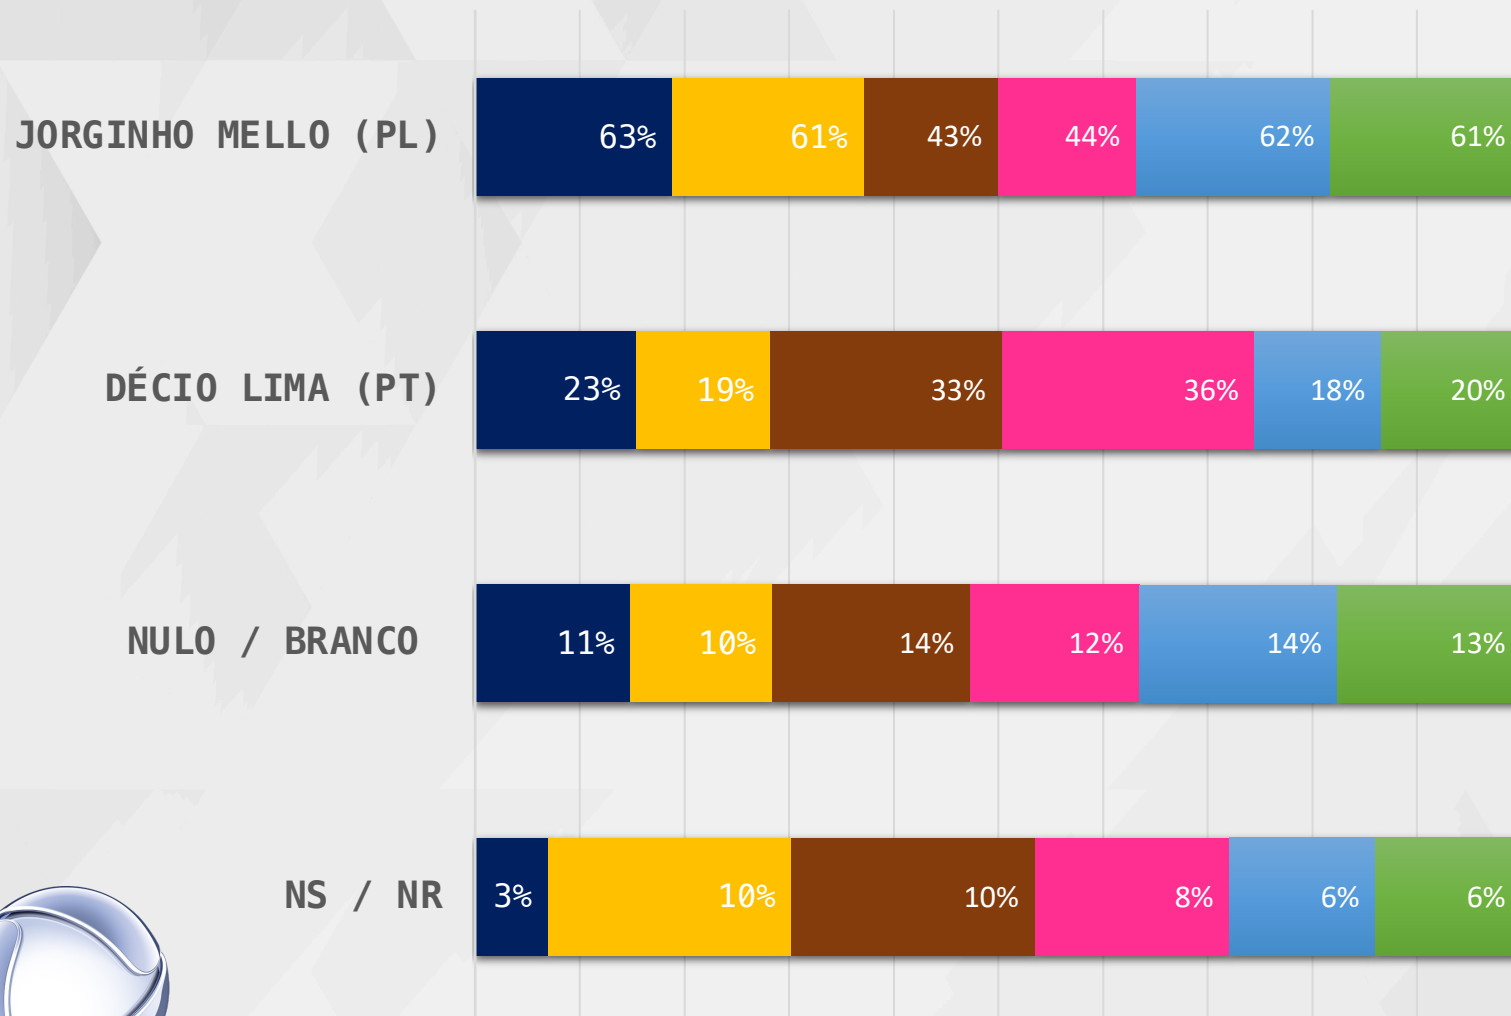

ESTIMULADA – GOVERNADOR SANTA CATARINA

■ CATÓLICO ■ EVANGÉLICO

RELIGIÃO

ESTIMULADA – GOVERNADOR SANTA CATARINA

■ VALE DO ITAJAÍ ■ NORTE ■ OESTE ■ GRANDE FLORIANÓPOLIS ■ SUL ■ SERRANA

REGIÃO

REALTIME BIG DATA