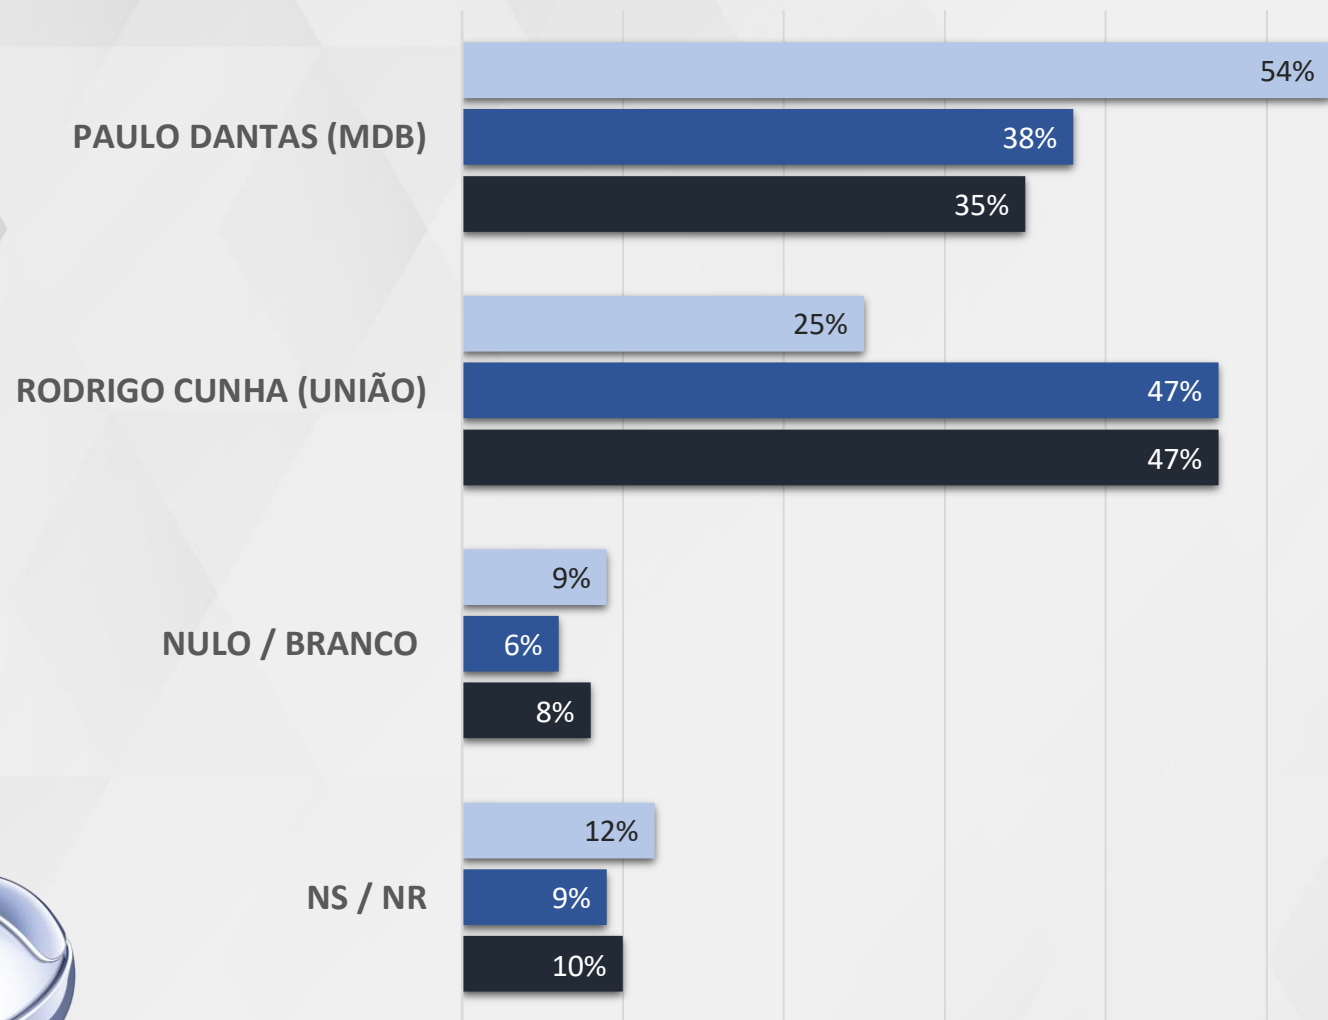

## VÁLIDOS – GOVERNADOR ALAGOAS

---

PAULO DANTAS (MDB)

RODRIGO CUNHA (UNIÃO)

# ESTIMULADA – GOVERNADOR ALAGOAS

EVOLUÇÃO

REALTIME  
BIG DATA

REALTIME  
BIGDATA

**CRUZAMENTOS**

**GOVERNADOR – ALAGOAS**

# ESTIMULADA – GOVERNADOR ALAGOAS

■ ATÉ 2 SM ■ 2 A 5 SM ■ MAIS DE 5 SM

RENDA