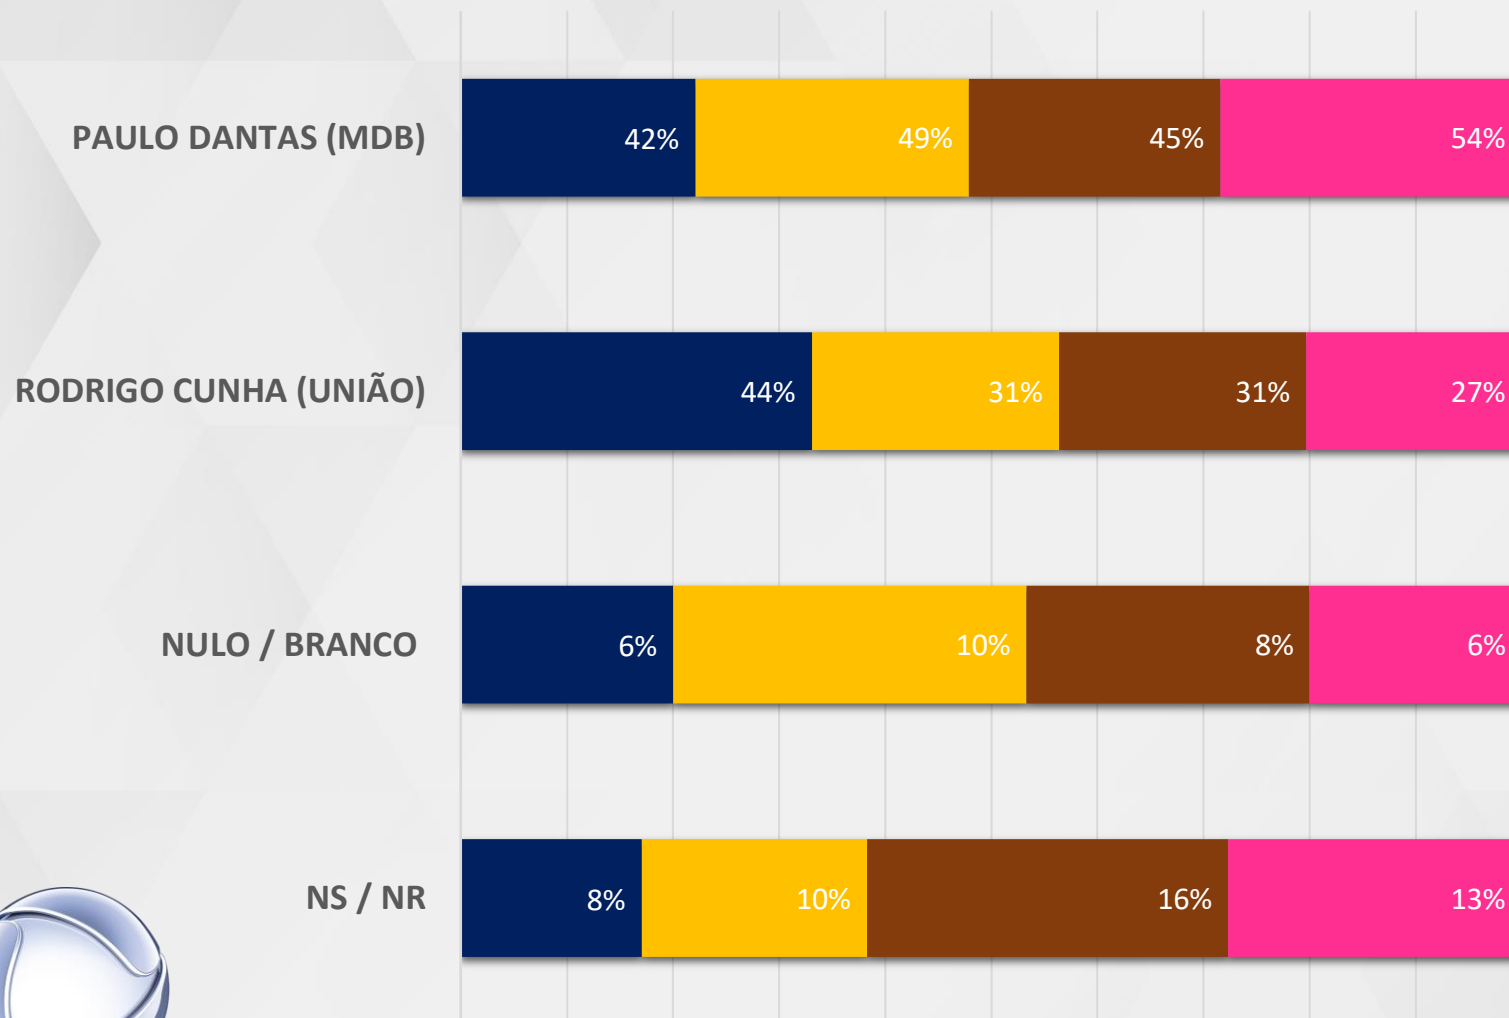

# ESTIMULADA – GOVERNADOR ALAGOAS

■ CATÓLICOS ■ EVANGÉLICOS

RELIGIÃO

# ESTIMULADA – GOVERNADOR ALAGOAS

■ MACEIÓ ■ LESTE ■ AGRESTE ■ SERTÃO

REGIÃO

REALTIME  
BIG DATA