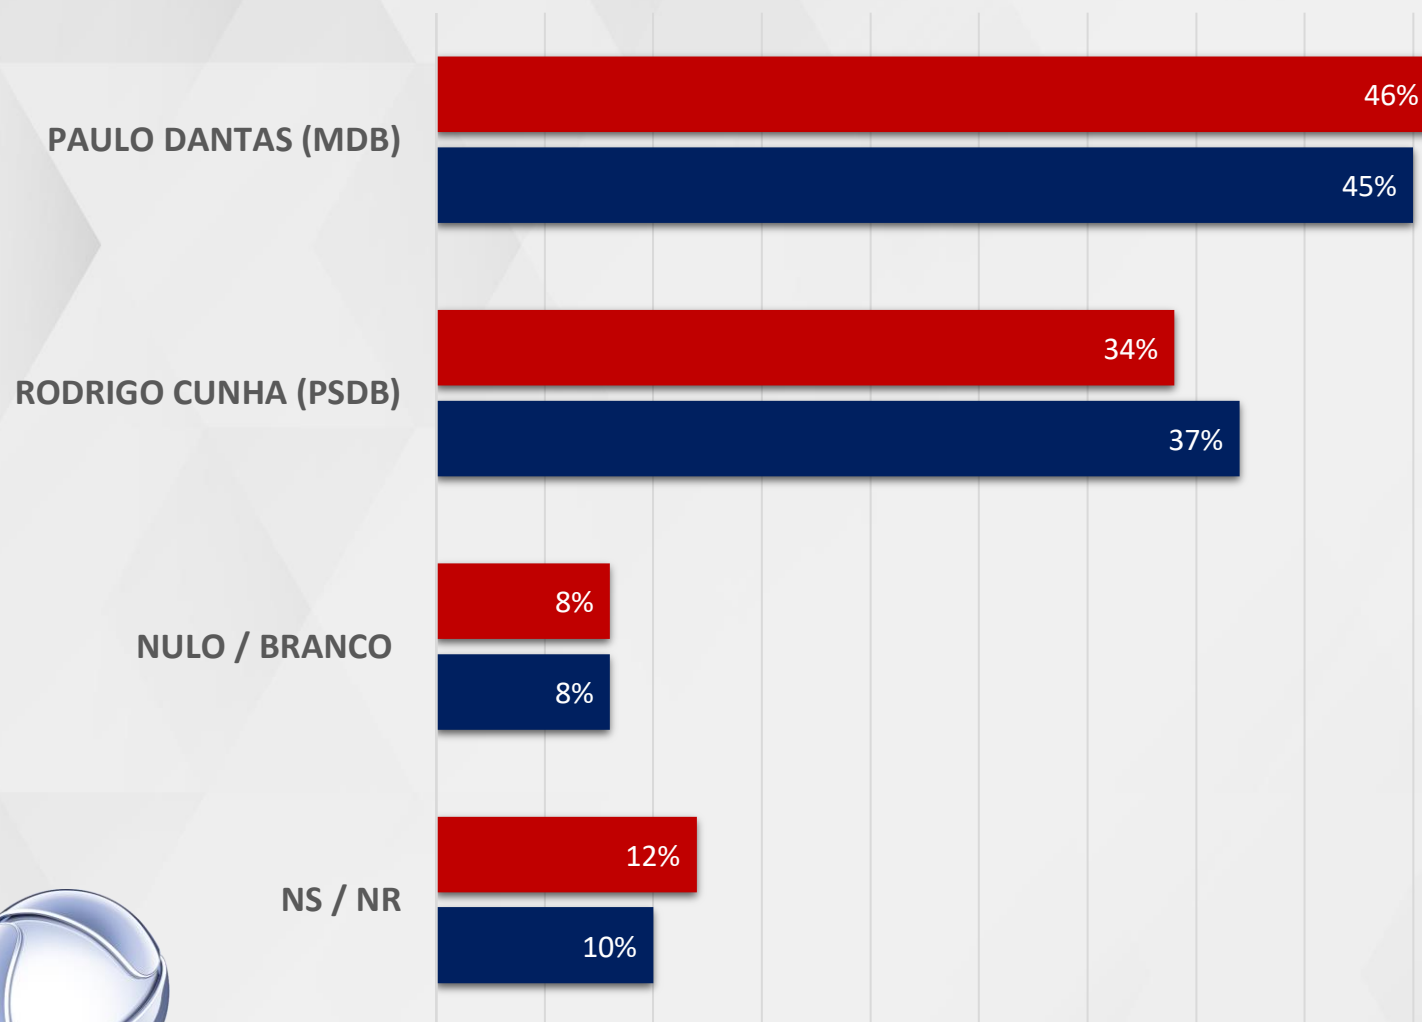

# ESTIMULADA – GOVERNADOR ALAGOAS

EVOLUÇÃO

REALTIME  
BIG DATA

REALTIME  
BIGDATA

**CRUZAMENTOS**

**GOVERNADOR – ALAGOAS**

# ESTIMULADA – GOVERNADOR ALAGOAS

■ ATÉ 2 SM ■ 2 A 5 SM ■ MAIS DE 5 SM

RENDA

# ESTIMULADA – GOVERNADOR ALAGOAS

MULHER HOMEM

GÊNERO