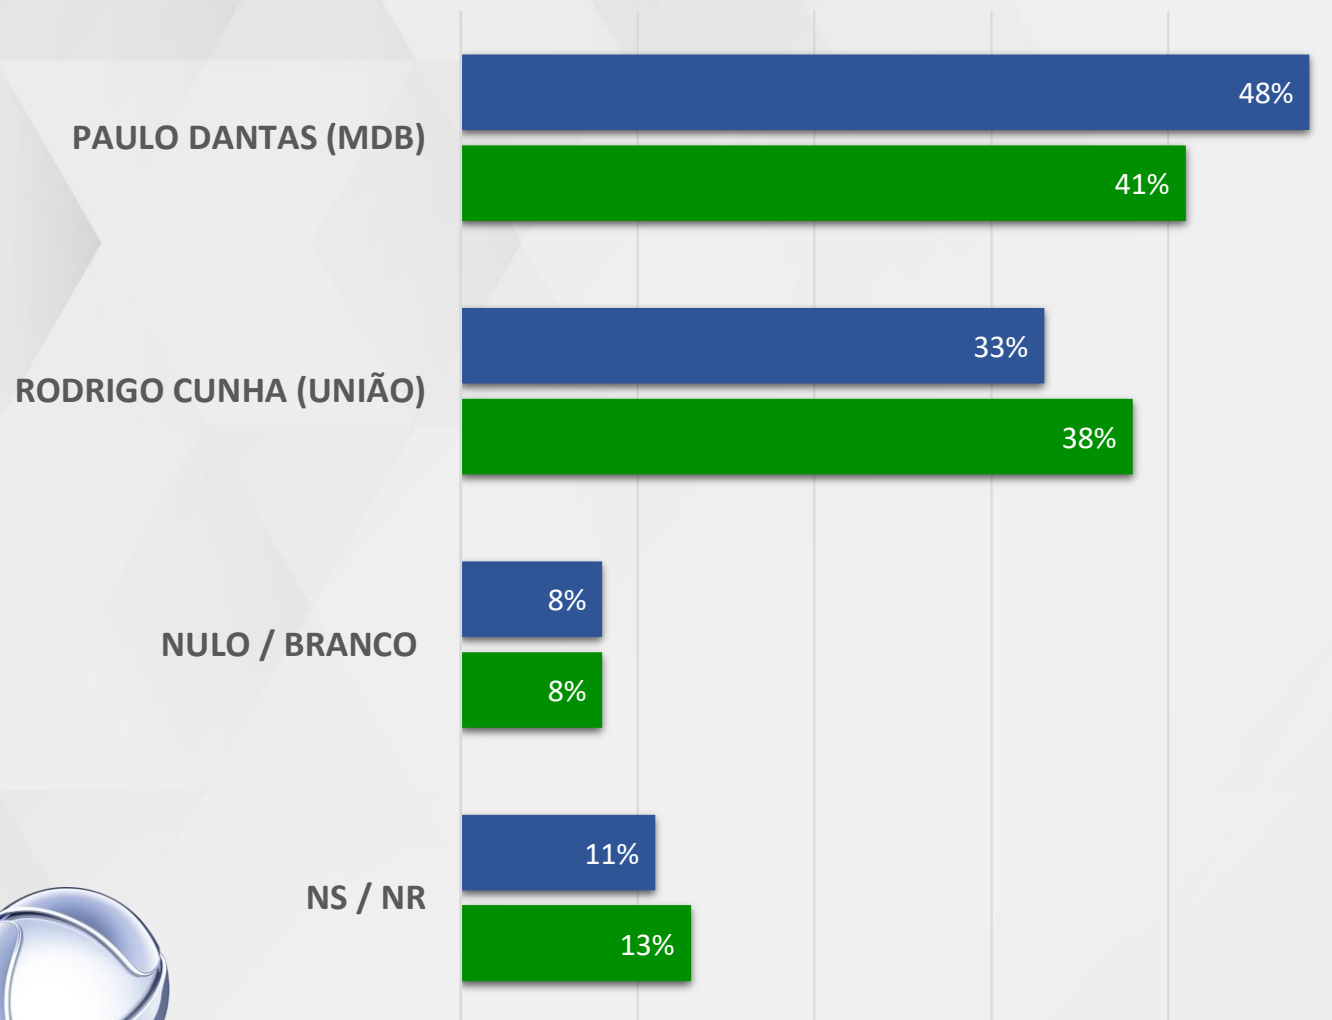

ESTIMULADA – GOVERNADOR ALAGOAS

■ CATÓLICOS ■ EVANGÉLICOS

RELIGIÃO