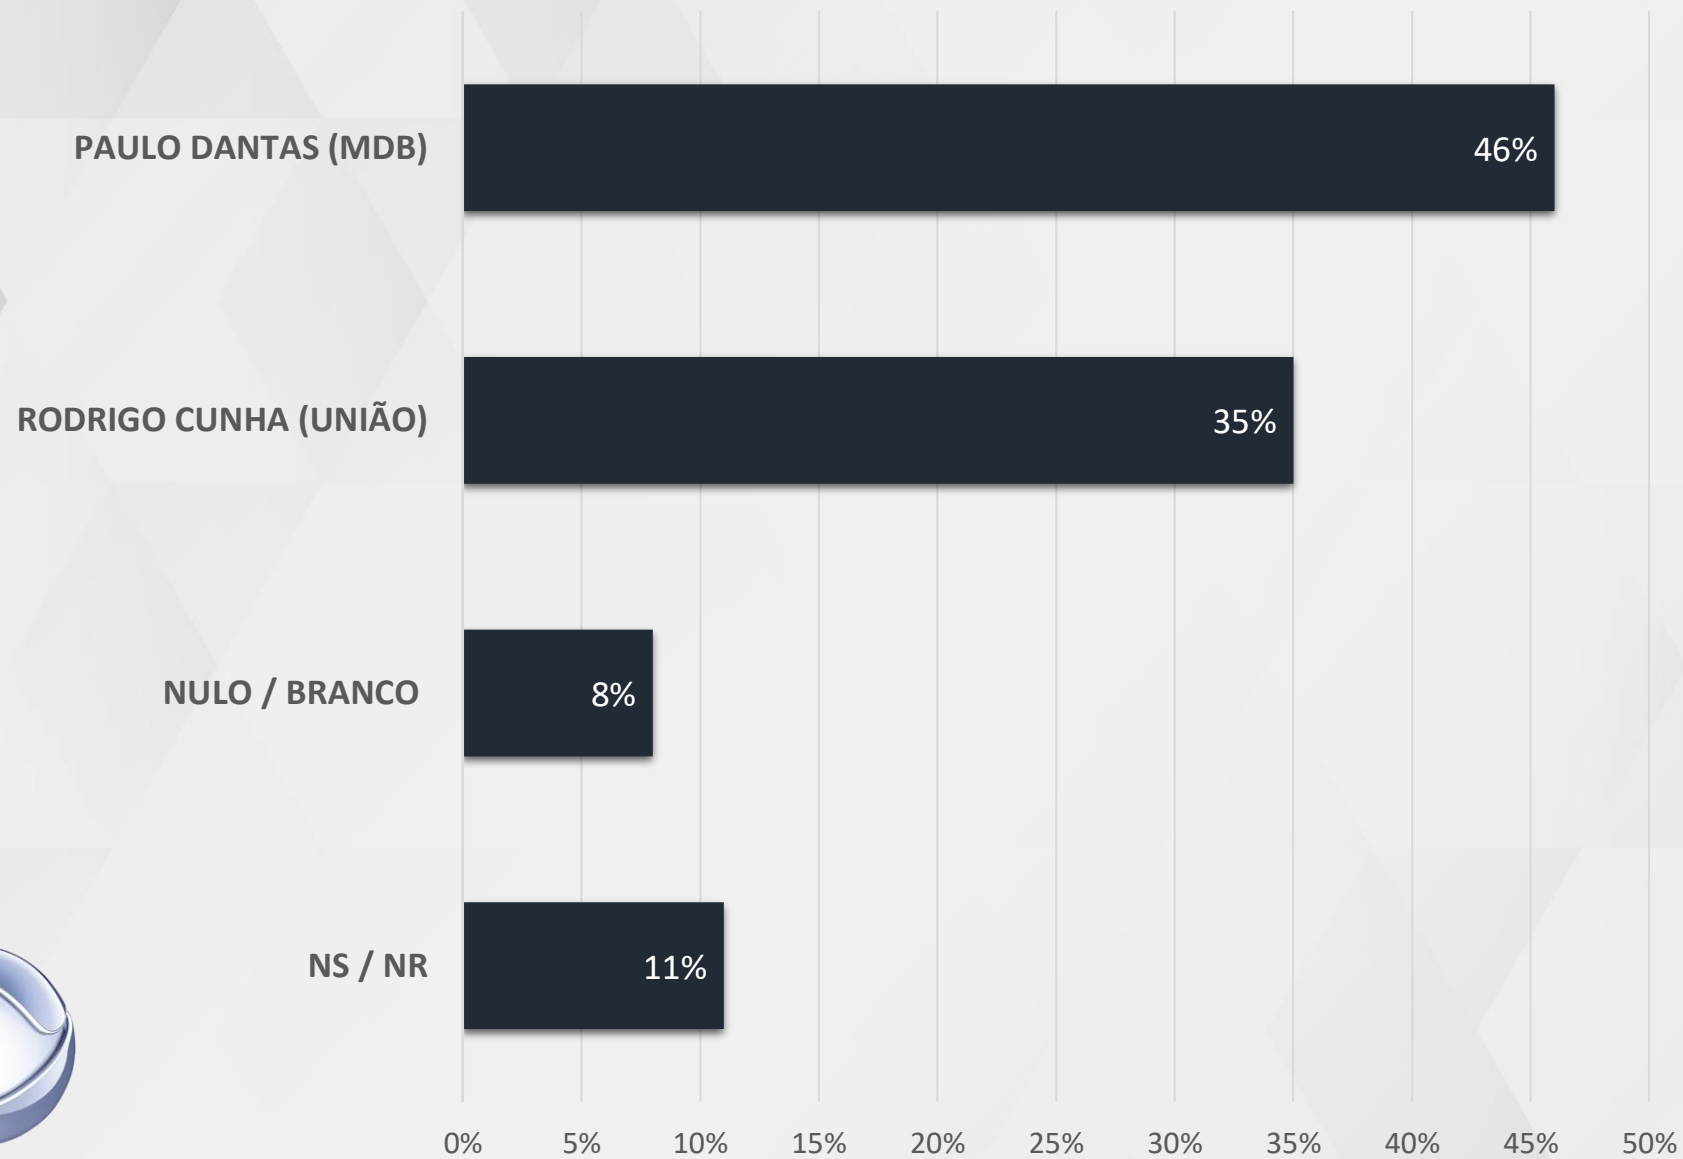

ESTIMULADA – ALAGOAS