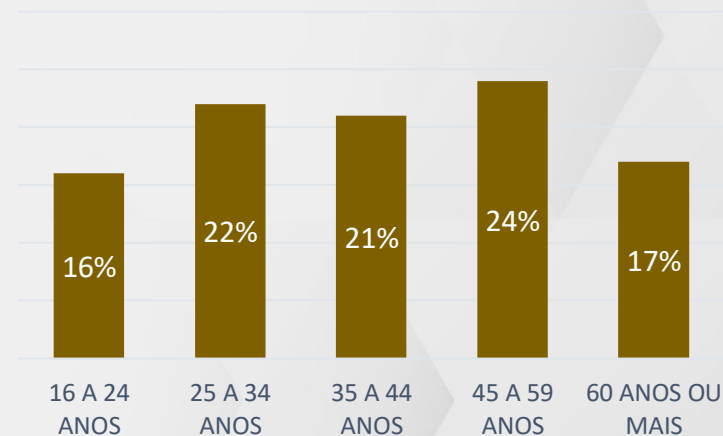

# DADOS GERAIS

1.000 ENTREVISTAS

15 A 17 DE OUTUBRO DE 2022

MARGEM DE ERRO 3PP +/-

NÍVEL DE CONFIANÇA: 95%

- Até Superior Completo
- Até Ensino Médio Completo
- Até Ensino Fundamental Completo

■ HOMEM ■ MULHER