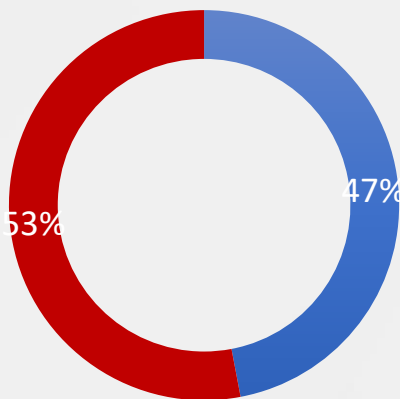

# DADOS GERAIS

1.000 ENTREVISTAS

15 A 17 DE OUTUBRO DE 2022

MARGEM DE ERRO 3PP +/-

NÍVEL DE CONFIANÇA: 95%

- Até Superior Completo
- Até Ensino Médio Completo
- Até Ensino Fundamental Completo

■ HOMEM ■ MULHER