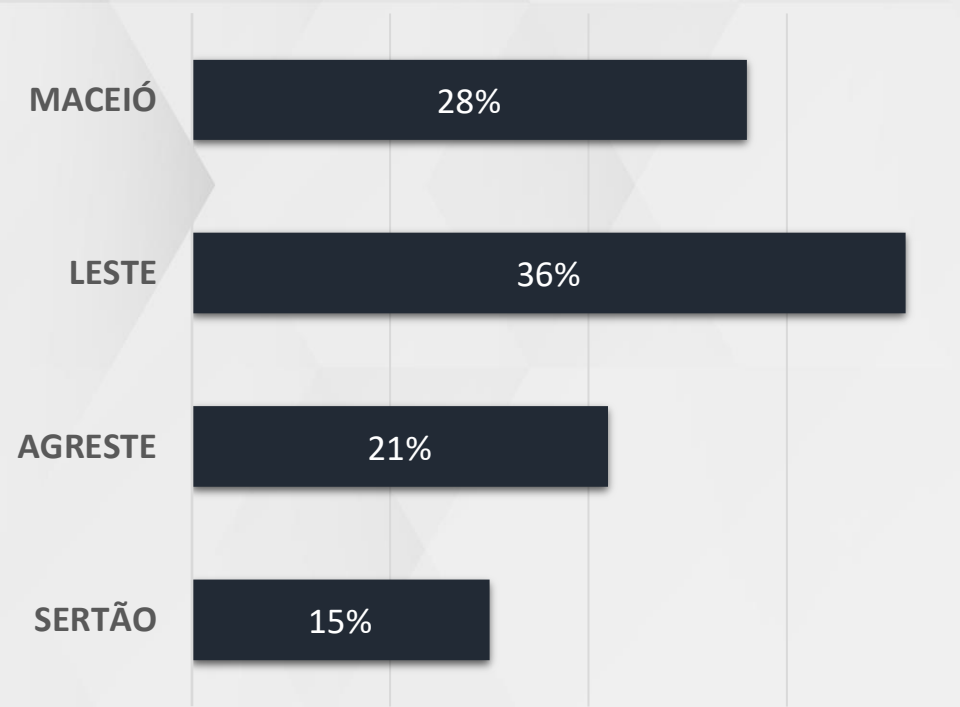

DADOS GERAIS

MACEIÓ : MACEIÓ

LESTE : ATALAIA, CAPELA, COLONIA, CORURIBE, FELIZ DESERTO, JUNDIÁ, JUNQUEIRO, MARECHAL DEODORO, MESSIAS, MURICI, PARIPUEIRA, PILAR, RIO LARGO, ROTEIRO, SÃO MIGUEL DOS CAMPOS, TEOTONIO VILELA, UNIÃO DOS PALMARES E VIÇOSA

AGRESTE: ARAPIRACA, BELÉM, CACIMBINHAS, FEIRA GRANDE, GIRAU DO PONCIANO, IGACI, LIMOEIRO DE ANADIA, MARIBONDO, MAR VERMELHO PALMEIRA DOS ÍNDIOS, QUEBRANGULO E TRAIPU

SERTÃO : ÁGUA BRANCA, BATALHA, CANAPI, DELMIRO GOUVEA, JARAMATAIA, MAJOR ISIDORO, PÃO DE AÇÚCAR, PARICONHA, PIRANHAS E SANTANA DO IPANEMA