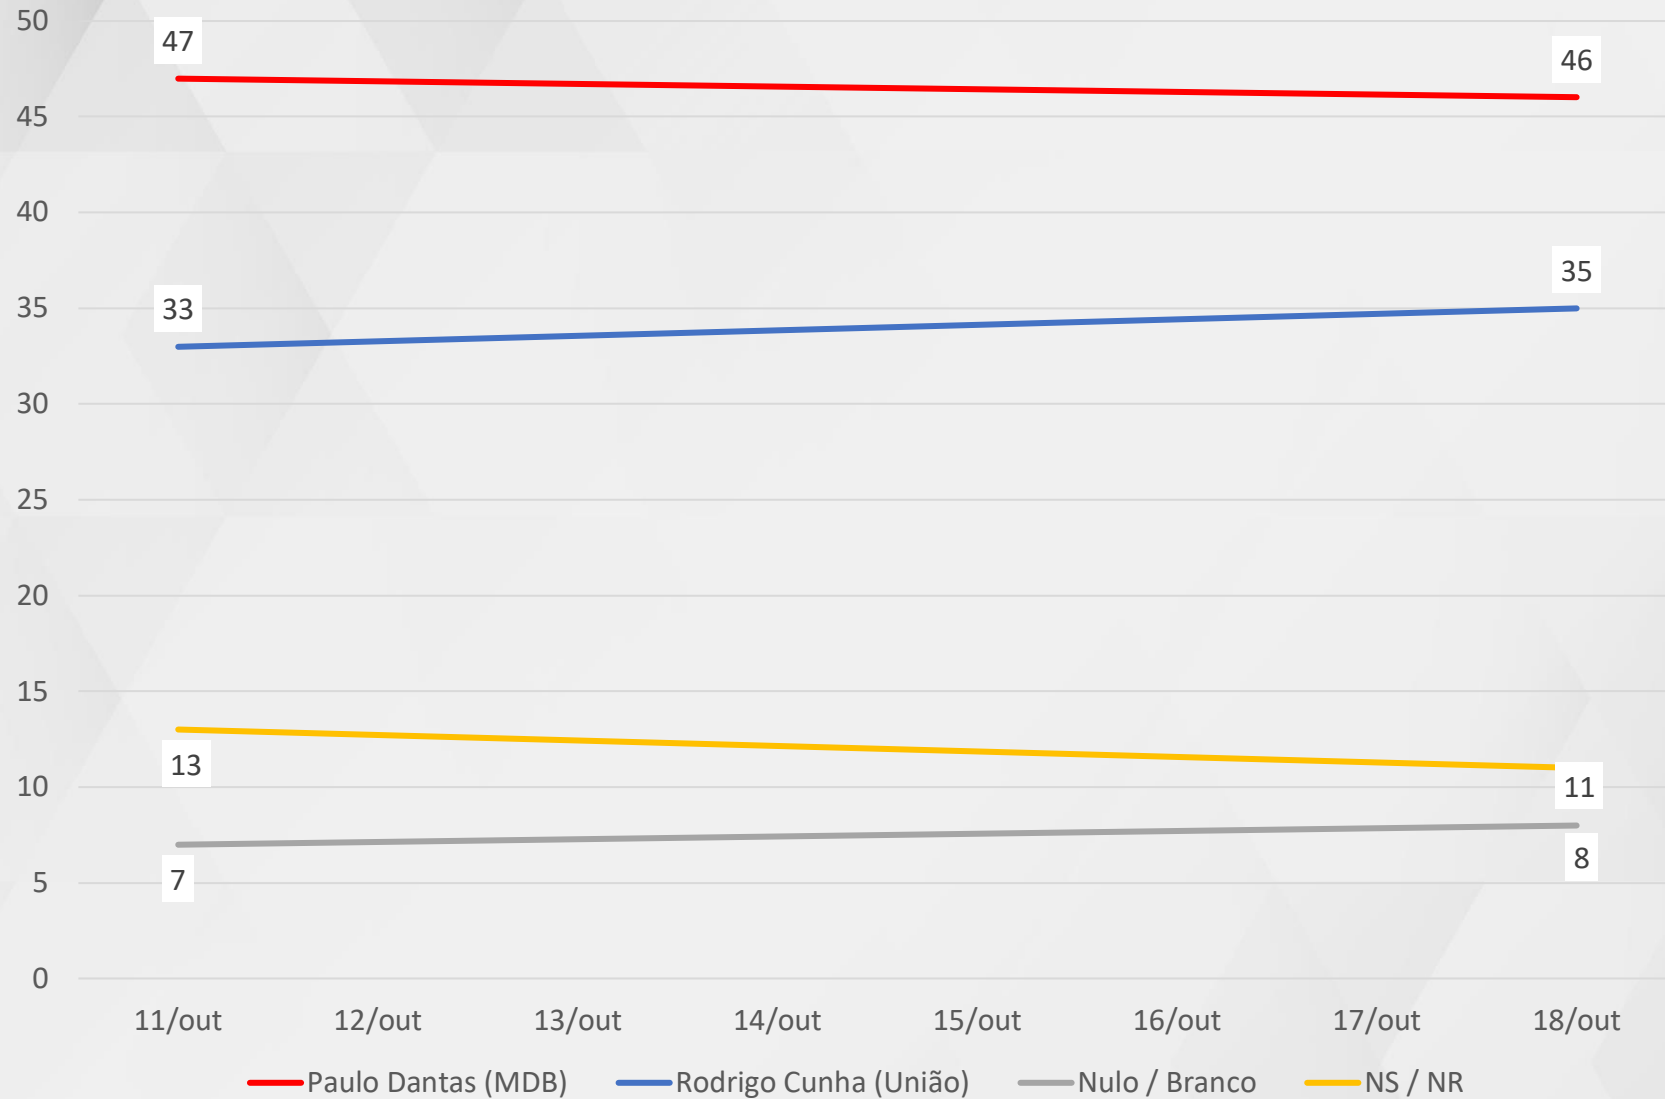

ESTIMULADA – GOVERNADOR ALAGOAS

EVOLUÇÃO