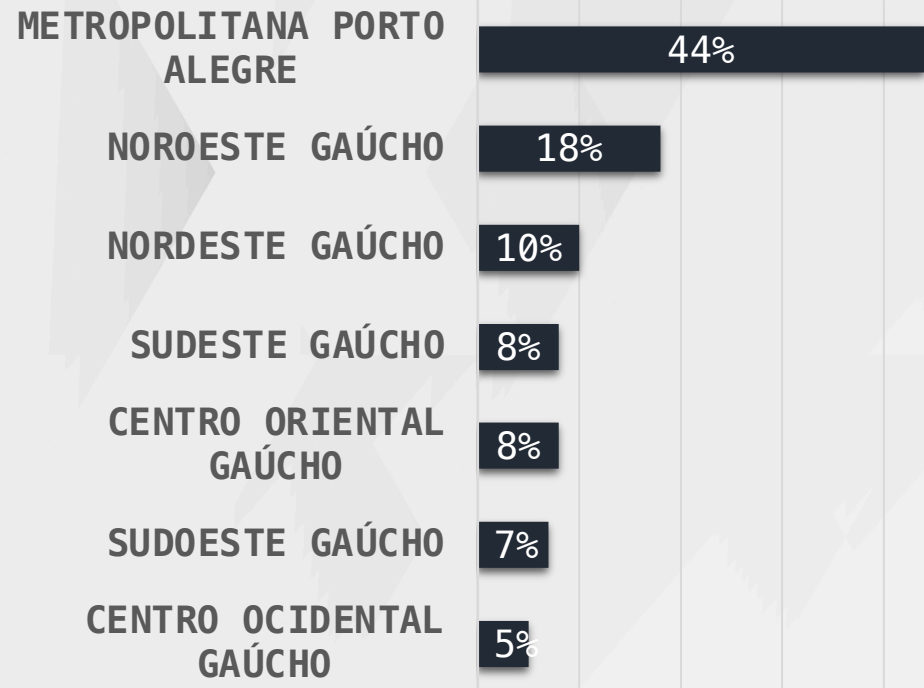

- ATÉ SUPERIOR OU PÓS COMPLETO
- ATÉ MÉDIO COMPLETO
- ATÉ FUNDAMENTAL COMPLETO

■ HOMEM ■ MULHER

DADOS GERAIS

METROPOLITANA PORTO ALEGRE: ALVORADA, CAMAQUA, CAMPO BOM, CANELA, CANOAS, CAPÃO DA CANOA, CAPIVARI DO SUL, CHARQUEADAS, CAPIVARI DO SUL, GLORINHA, GRAVATAÍ, GAUÍBA, MONTENEGRO, NOVA HARTZ, NOVA PETRÓPOLIS, NOVO HAMBURGO, OSÓRIO, PORTO ALEGRE, SÃO LEOPOLDO, SAPIRANGA, SAPUCAIA DO SUL, TAQUARA, TORRES, VALE REAL E VIAMÃO

NOROESTE: BOA VISTA DO BURICA, CARAZINHO, CERRO LARGO, CRUZ ALTA, ERECHIM, FAXINALZINHO, FREDERICO WESTPHALEN, GIRUÁ, IJUÍ, IRAÍ, JOIA, MARAÚ, NÃO ME TOQUE, PASSO FUNDO, SANANDUVA, SANTA ROSA, SANTO ANGELO, SANTO AUGUSTO, SARANDI, SOLEDADE, TRÊS PASSOS E TUCUNDUVA

NORDESTE: ANTA GORDA, BENTO GONÇALVES, CAXIAS DO SUL, ESMERALDA, GUAPORÉ, PINTO BANDEIRA, SÃO MARCOS E VACARIA

SUDESTE: CAÇAPAVA DO SUL, CANGUÇU, JAGUARÃO, PEDRO OSÓRIO, PELOTAS E RIO GRANDE

CENTRO ORIENTAL: CACHOEIRA DO SUL, LAJEADO, PANTANO GRANDE, SANTA CRUZ DO SUL, TEUTONIA, VENÂNCIO AIRES E WESTFÁLIA

SUDOESTE: ALEGRETE, BAGÉ, DOM PEDRITO, ITAQUI, SANTANA DO LIVRAMENTO, SÃO GABRIEL E URUGUAINA

CENTRO OCIDENTAL: MATA, RESTINGA SECA, SANTA MARIA, SANTIAGO E SÃO PEDRO DO SUL

INTENÇÃO DE VOTOS

GOVERNADOR – RIO GRANDE DO SUL