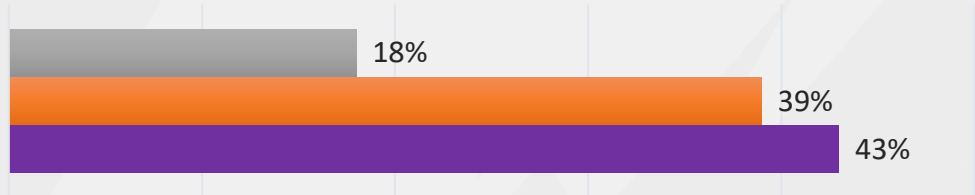

PESQUISA REGISTRADA
RS-06981/2022

DIVULGAÇÃO: 13/10/22

REALTIME BIG DATA

RIO GRANDE DO SUL
OUTUBRO 2022
RODADA 01 – 2 TURNO

DADOS GERAIS

RIO GRANDE DO SUL

DADOS GERAIS

1.000 ENTREVISTAS
11 E 12 DE OUTUBRO DE 2022
MARGEM DE ERRO 3PP +/-
NÍVEL DE CONFIANÇA: 95%

- ATÉ SUPERIOR OU PÓS COMPLETO
- ATÉ MÉDIO COMPLETO
- ATÉ FUNDAMENTAL COMPLETO

■ HOMEM ■ MULHER

DADOS GERAIS

METROPOLITANA PORTO ALEGRE: ALVORADA, CAMAQUA, CAMPO BOM, CANELA, CANOAS, CAPÃO DA CANOA, CAPIVARI DO SUL, CHARQUEADAS, CAPIVARI DO SUL, GLORINHA, GRAVATAÍ, GAUÍBA, MONTENEGRO, NOVA HARTZ, NOVA PETRÓPOLIS, NOVO HAMBURGO, OSÓRIO, PORTO ALEGRE, SÃO LEOPOLDO, SAPIRANGA, SAPUCAIA DO SUL, TAQUARA, TORRES, VALE REAL E VIAMÃO