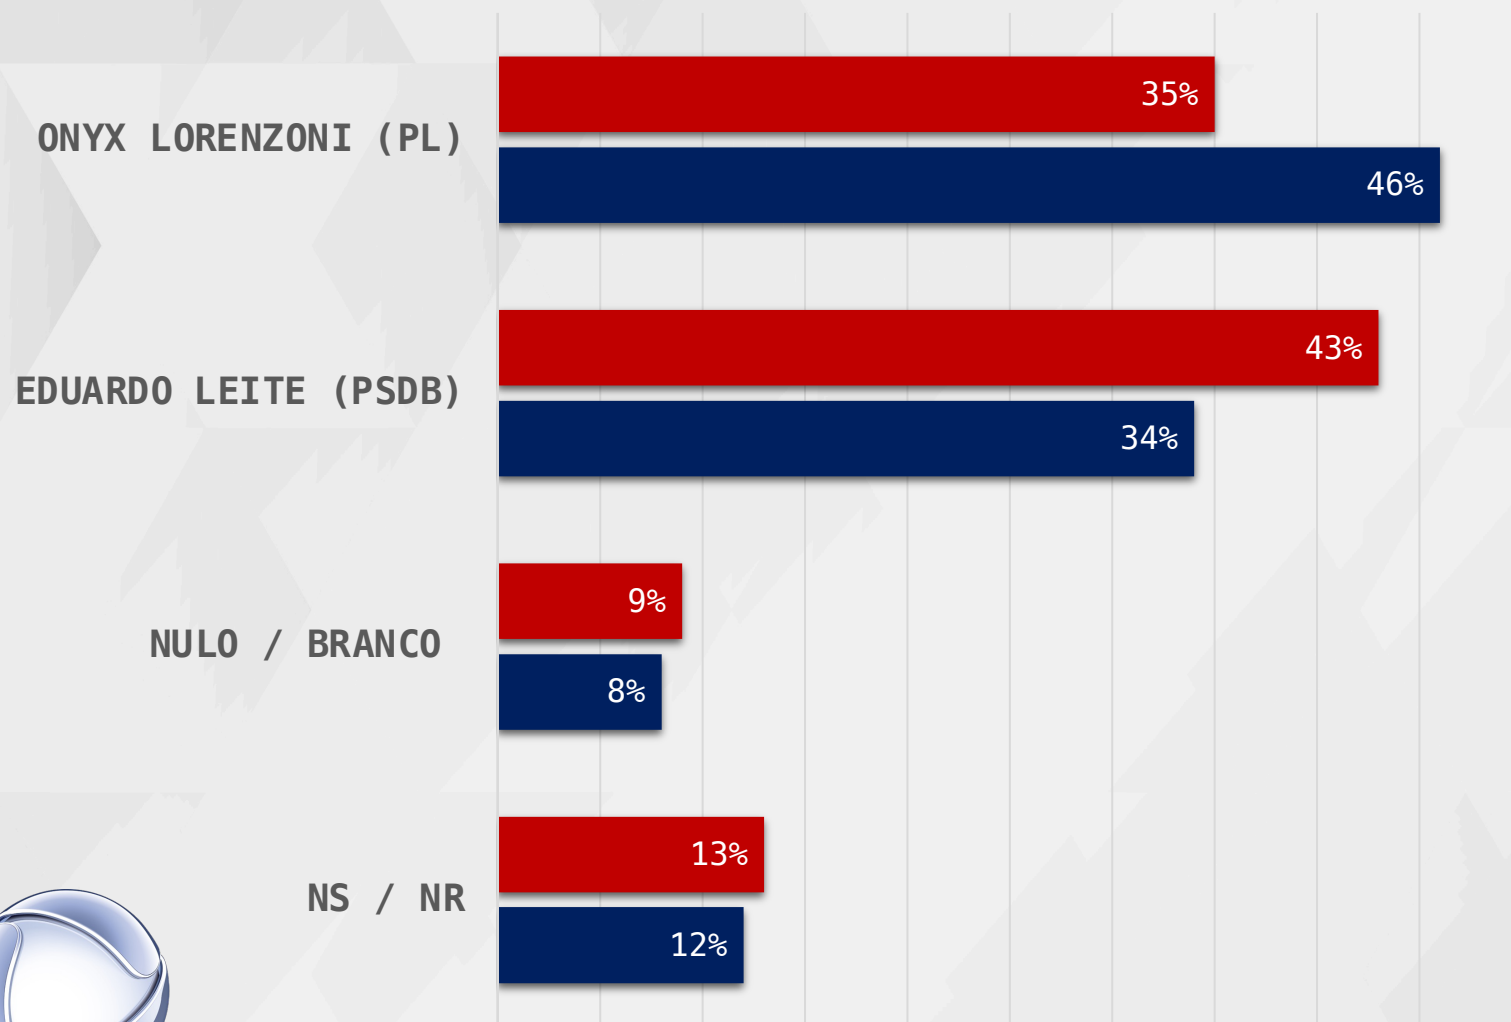

SUDOESTE: ALEGRETE, BAGÉ, DOM PEDRITO, ITAQUI, SANTANA DO LIVRAMENTO, SÃO GABRIEL E URUGUAINA

CENTRO OCIDENTAL: MATA, RESTINGA SECA, SANTA MARIA, SANTIAGO E SÃO PEDRO DO SUL

INTENÇÃO DE VOTOS

GOVERNADOR – RIO GRANDE DO SUL

ESTIMULADA – GOVERNADOR RIO GRANDE DO SUL

VOTOS VÁLIDOS

GOVERNADOR – RIO GRANDE DO SUL

VÁLIDOS – GOVERNADOR RIO GRANDE DO SUL

ONYX LORENZONI (PL)

EDUARDO LEITE (PSDB)

REALTIME
BIG DATA

CRUZAMENTOS

GOVERNADOR – RIO GRANDE DO SUL

ESTIMULADA – GOVERNADOR RIO GRANDE DO SUL

■ ATÉ 2 SM ■ 2 A 5 SM ■ MAIS DE 5 SM

RENDIA

REALTIME
BIG DATA

ESTIMULADA – GOVERNADOR RIO GRANDE DO SUL

MULHER HOMEM

GÊNERO

ESTIMULADA – GOVERNADOR RIO GRANDE DO SUL

■ CATÓLICO ■ EVANGÉLICO

RELIGIÃO

ESTIMULADA – GOVERNADOR RIO GRANDE DO SUL

- METROPOLITANA PORTO ALEGRE
- NOROESTE
- NORDESTE
- SUDESTE
- CENTRO-ORIENTAL
- SUDOESTE
- CENTRO-OCIDENTAL