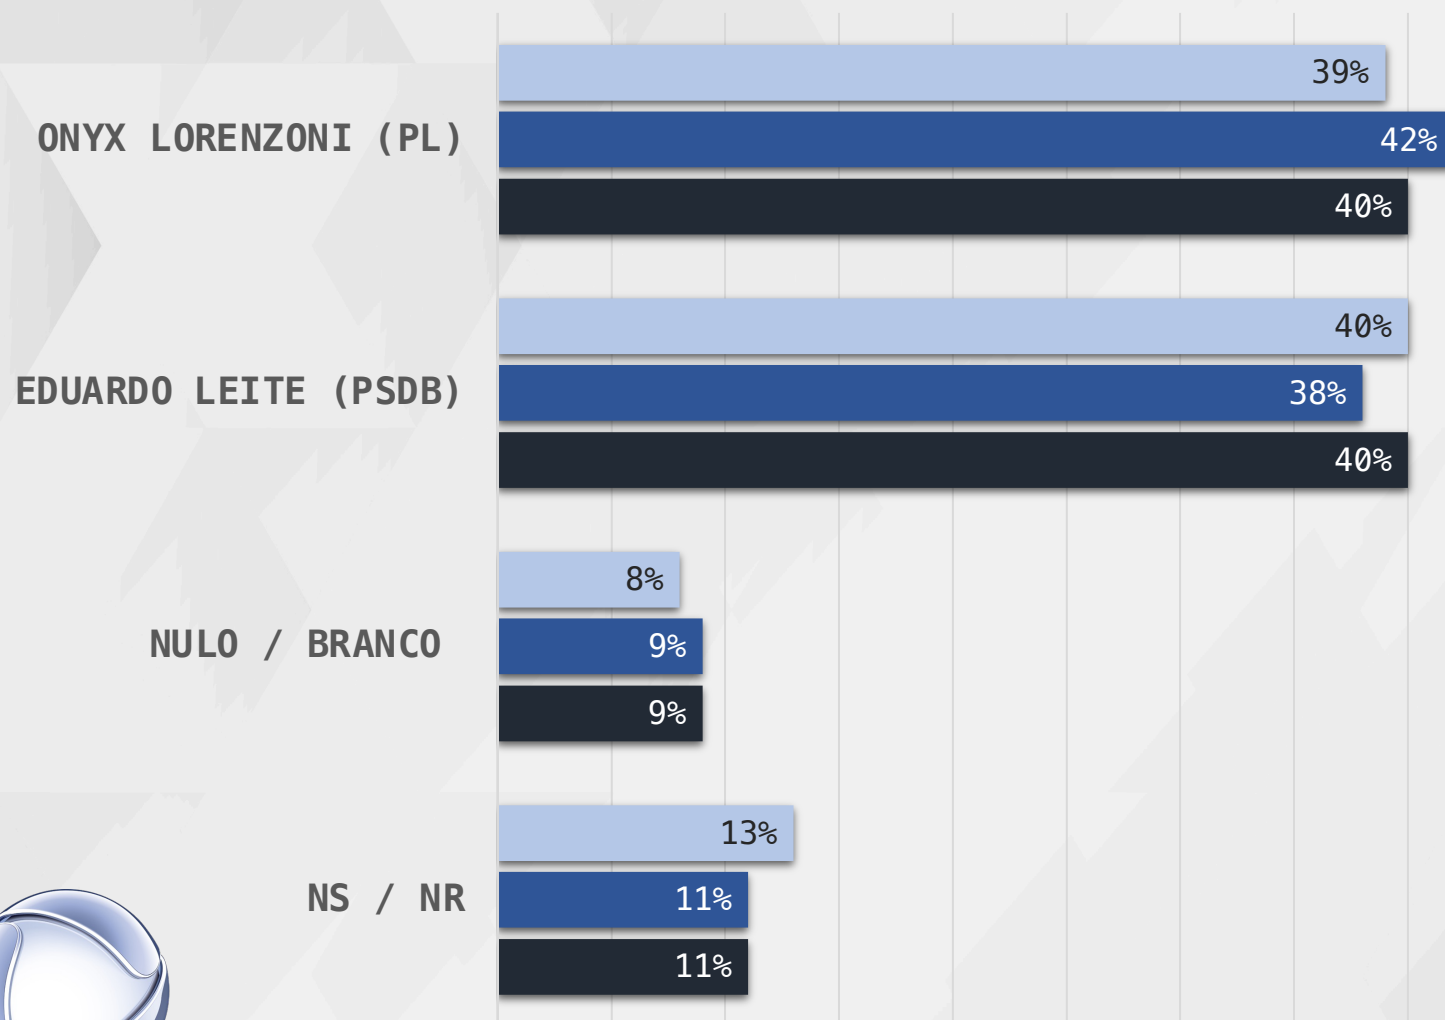

SUDOESTE: ALEGRETE, BAGÉ, DOM PEDRITO, ITAQUI, SANTANA DO LIVRAMENTO, SÃO GABRIEL E URUGUAINA

CENTRO OCIDENTAL: MATA, RESTINGA SECA, SANTA MARIA, SANTIAGO E SÃO PEDRO DO SUL

INTENÇÃO DE VOTOS

GOVERNADOR – RIO GRANDE DO SUL

ESTIMULADA – GOVERNADOR RIO GRANDE DO SUL

VOTOS VÁLIDOS

GOVERNADOR – RIO GRANDE DO SUL

VÁLIDOS – GOVERNADOR RIO GRANDE DO SUL

ONYX LORENZONI (PL)

EDUARDO LEITE (PSDB)

REALTIME
BIG DATA

CRUZAMENTOS

GOVERNADOR – RIO GRANDE DO SUL

ESTIMULADA – GOVERNADOR RIO GRANDE DO SUL

■ ATÉ 2 SM ■ 2 A 5 SM ■ MAIS DE 5 SM

RENDIA

REALTIME
BIG DATA

ESTIMULADA – GOVERNADOR RIO GRANDE DO SUL

MULHER HOMEM

GÊNERO

ESTIMULADA – GOVERNADOR RIO GRANDE DO SUL

■ CATÓLICO ■ EVANGÉLICO

RELIGIÃO

ESTIMULADA – GOVERNADOR RIO GRANDE DO SUL

- METROPOLITANA PORTO ALEGRE
- NOROESTE
- NORDESTE
- SUDESTE
- CENTRO-ORIENTAL
- SUDOESTE
- CENTRO-OCIDENTAL