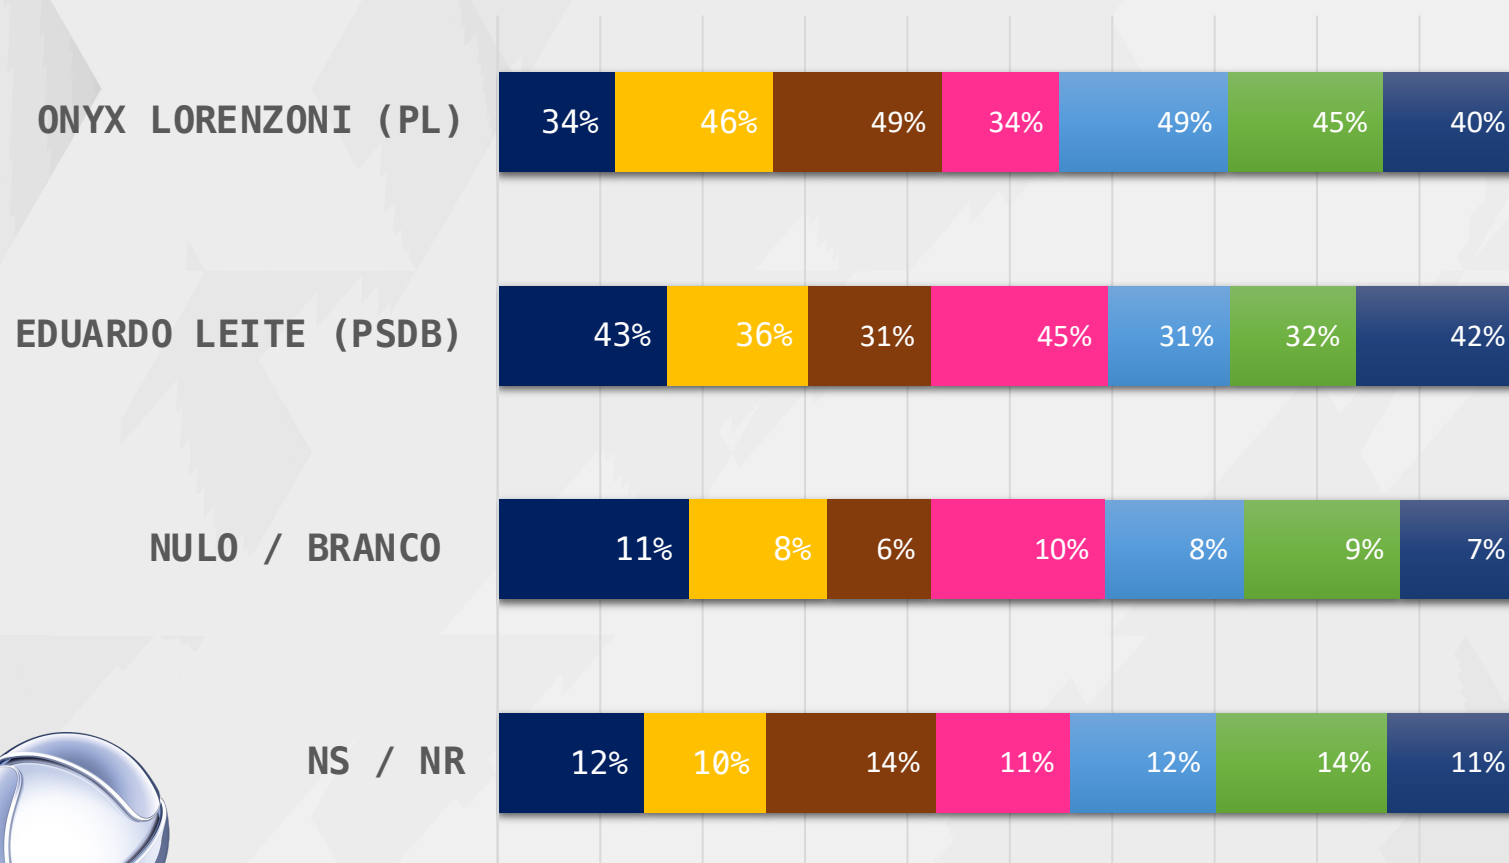

GOVERNADOR – RIO GRANDE DO SUL

ESTIMULADA – GOVERNADOR RIO GRANDE DO SUL

■ ATÉ 2 SM ■ 2 A 5 SM ■ MAIS DE 5 SM

RENDIA

REALTIME
BIG DATA

ESTIMULADA – GOVERNADOR RIO GRANDE DO SUL

MULHER HOMEM

GÊNERO

ESTIMULADA – GOVERNADOR RIO GRANDE DO SUL

■ CATÓLICO ■ EVANGÉLICO

RELIGIÃO

ESTIMULADA – GOVERNADOR RIO GRANDE DO SUL

- METROPOLITANA PORTO ALEGRE
- NOROESTE
- NORDESTE
- SUDESTE
- CENTRO-ORIENTAL
- SUDOESTE
- CENTRO-OCIDENTAL