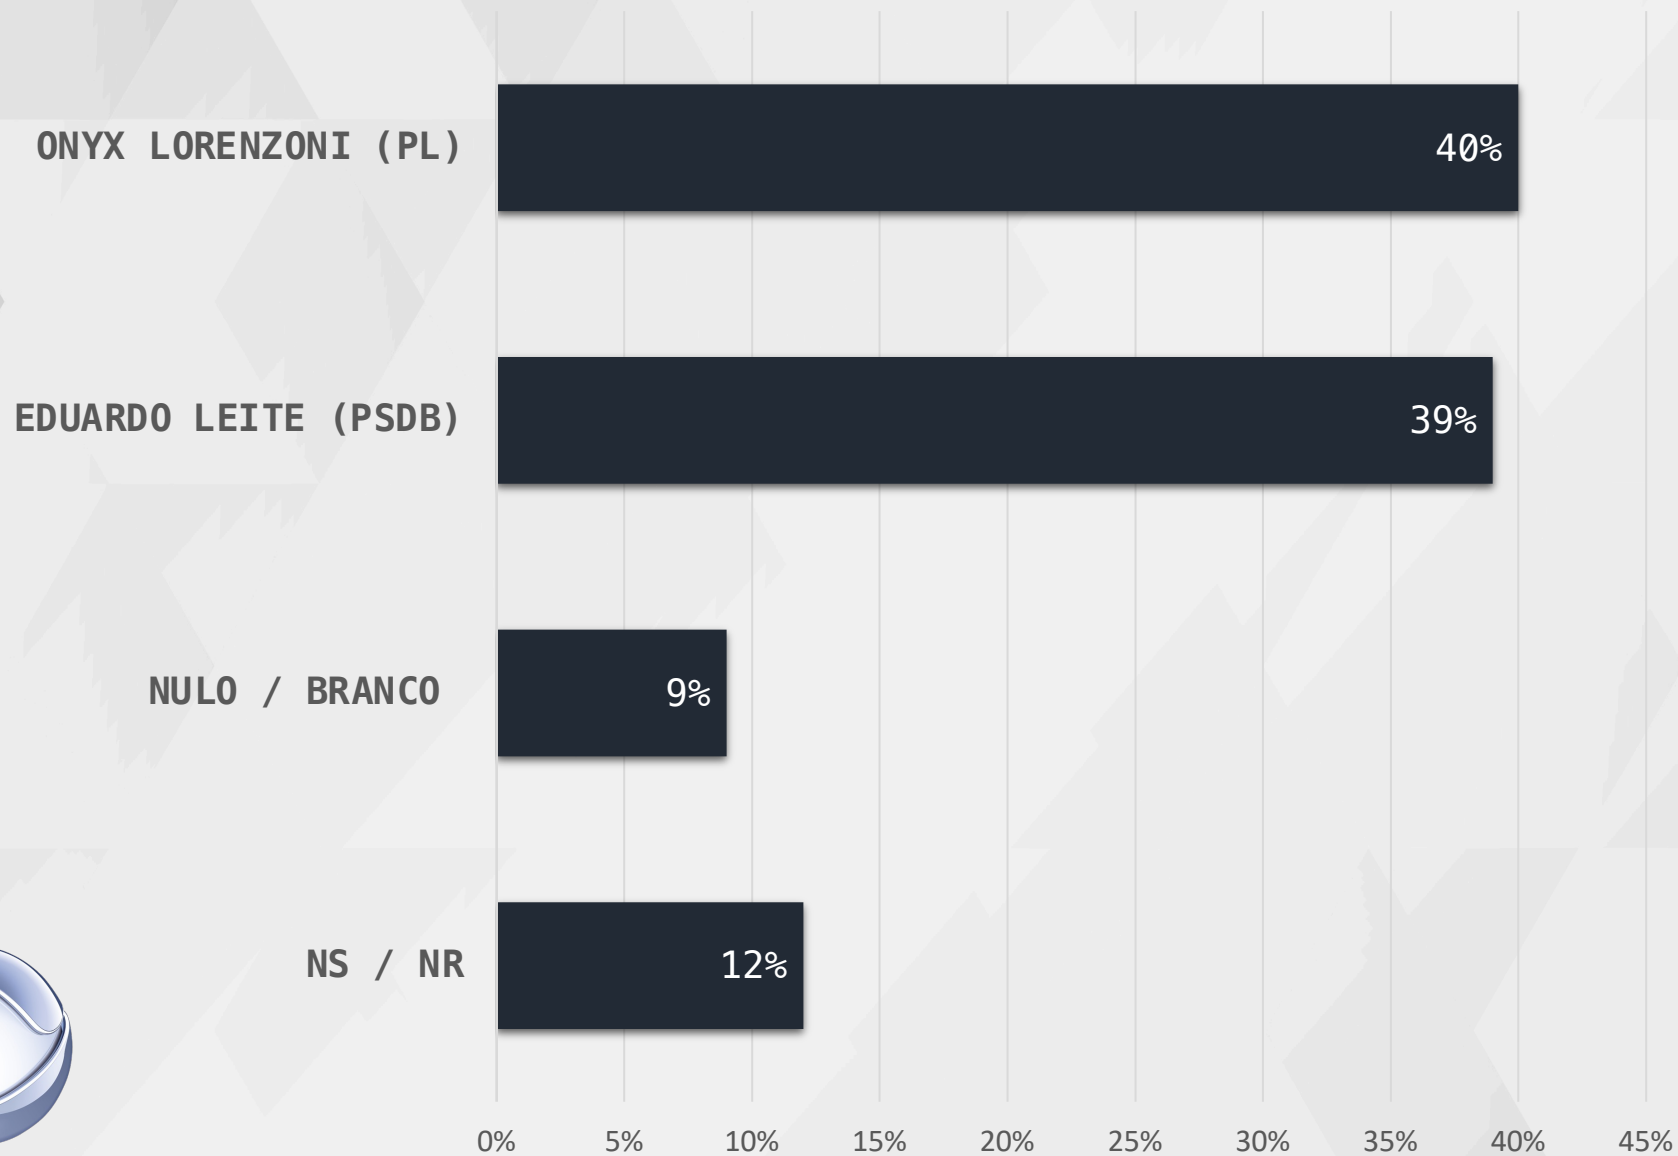

SUDOESTE: ALEGRETE, BAGÉ, DOM PEDRITO, ITAQUI, SANTANA DO LIVRAMENTO, SÃO GABRIEL E URUGUAINA

CENTRO OCIDENTAL: MATA, RESTINGA SECA, SANTA MARIA, SANTIAGO E SÃO PEDRO DO SUL

INTENÇÃO DE VOTOS

GOVERNADOR – RIO GRANDE DO SUL

ESTIMULADA – GOVERNADOR RIO GRANDE DO SUL

VOTOS VÁLIDOS

GOVERNADOR – RIO GRANDE DO SUL

VÁLIDOS – GOVERNADOR RIO GRANDE DO SUL

ONYX LORENZONI (PL)

EDUARDO LEITE (PSDB)

REALTIME
BIG DATA

CRUZAMENTOS