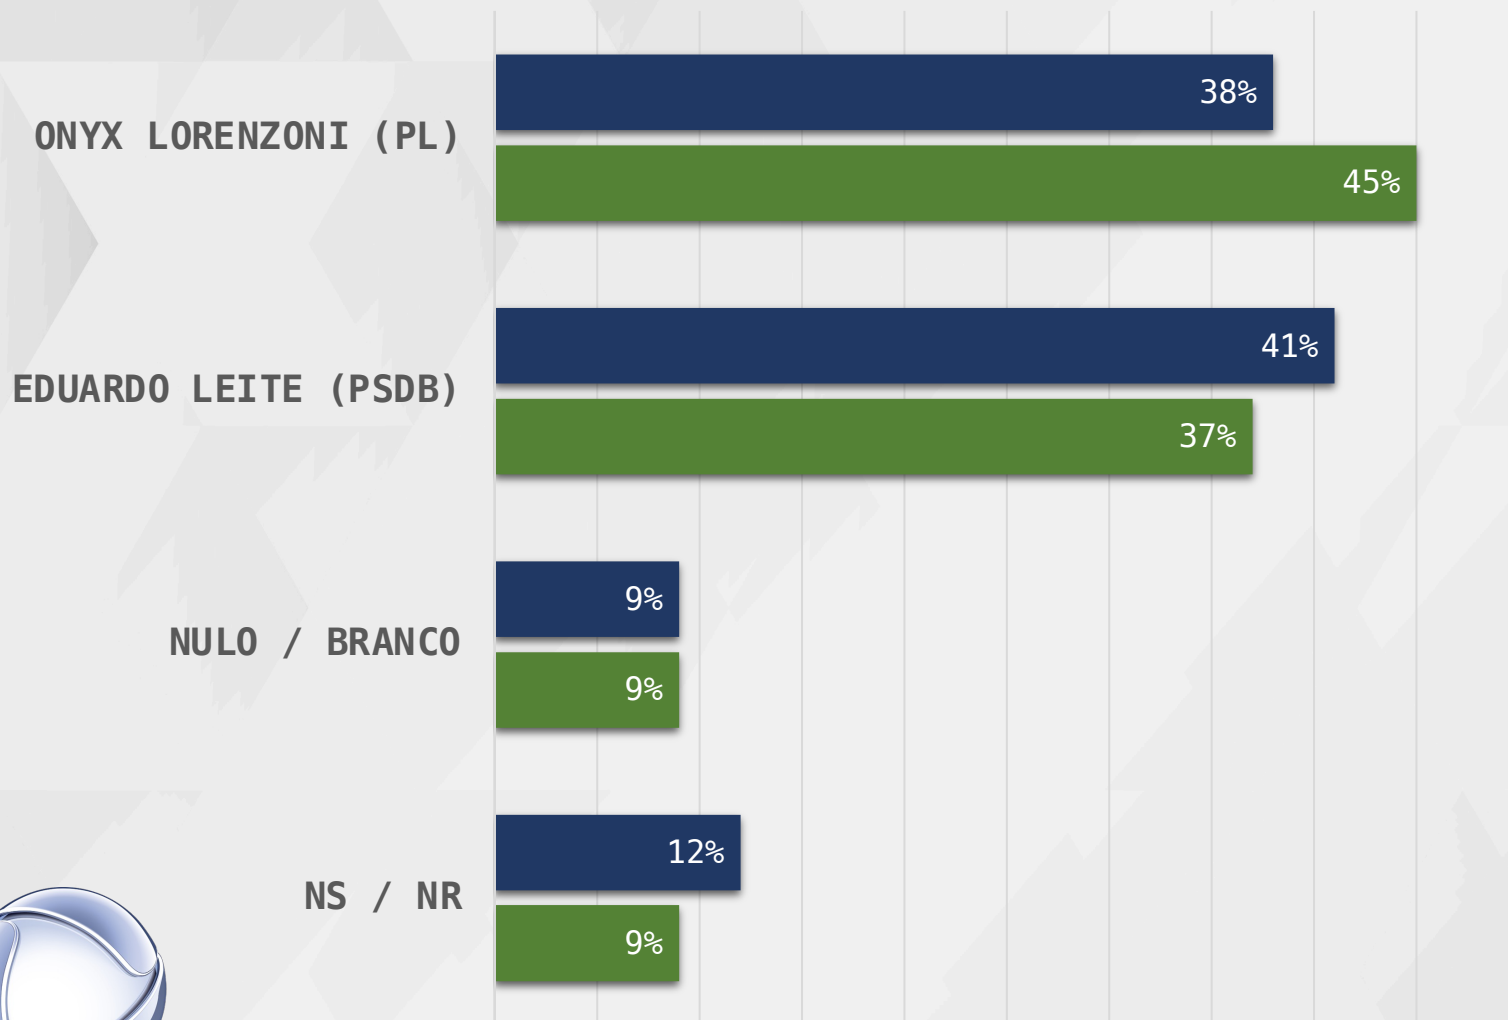

ESTIMULADA – GOVERNADOR RIO GRANDE DO SUL

VOTOS VÁLIDOS

GOVERNADOR – RIO GRANDE DO SUL

VÁLIDOS – GOVERNADOR RIO GRANDE DO SUL

ONYX LORENZONI (PL)

EDUARDO LEITE (PSDB)

REALTIME
BIG DATA

CRUZAMENTOS

GOVERNADOR – RIO GRANDE DO SUL

ESTIMULADA – GOVERNADOR RIO GRANDE DO SUL

■ ATÉ 2 SM ■ 2 A 5 SM ■ MAIS DE 5 SM

RENDIA

REALTIME
BIG DATA

ESTIMULADA – GOVERNADOR RIO GRANDE DO SUL

MULHER HOMEM

GÊNERO

ESTIMULADA – GOVERNADOR RIO GRANDE DO SUL

■ CATÓLICO ■ EVANGÉLICO

RELIGIÃO

ESTIMULADA – GOVERNADOR RIO GRANDE DO SUL

- METROPOLITANA PORTO ALEGRE
- NOROESTE
- NORDESTE
- SUDESTE
- CENTRO-ORIENTAL
- SUDOESTE
- CENTRO-OCIDENTAL