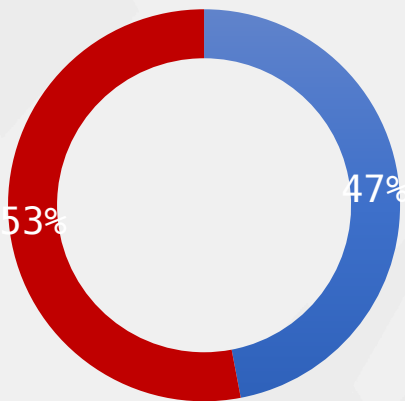

PESQUISA REGISTRADA
RS-06981/2022

DIVULGAÇÃO: 13/10/22

REALTIME BIG DATA

RIO GRANDE DO SUL
OUTUBRO 2022
RODADA 01 – 2 TURNO

DADOS GERAIS

RIO GRANDE DO SUL

DADOS GERAIS

1.000 ENTREVISTAS
11 E 12 DE OUTUBRO DE 2022
MARGEM DE ERRO 3PP +/-
NÍVEL DE CONFIANÇA: 95%

- ATÉ SUPERIOR OU PÓS COMPLETO
- ATÉ MÉDIO COMPLETO
- ATÉ FUNDAMENTAL COMPLETO

■ HOMEM ■ MULHER

DADOS GERAIS

METROPOLITANA PORTO ALEGRE: ALVORADA, CAMAQUA, CAMPO BOM, CANELA, CANOAS, CAPÃO DA CANOA, CAPIVARI DO SUL, CHARQUEADAS, CAPIVARI DO SUL, GLORINHA, GRAVATAÍ, GAUÍBA, MONTENEGRO, NOVA HARTZ, NOVA PETRÓPOLIS, NOVO HAMBURGO, OSÓRIO, PORTO ALEGRE, SÃO LEOPOLDO, SAPIRANGA, SAPUCAIA DO SUL, TAQUARA, TORRES, VALE REAL E VIAMÃO