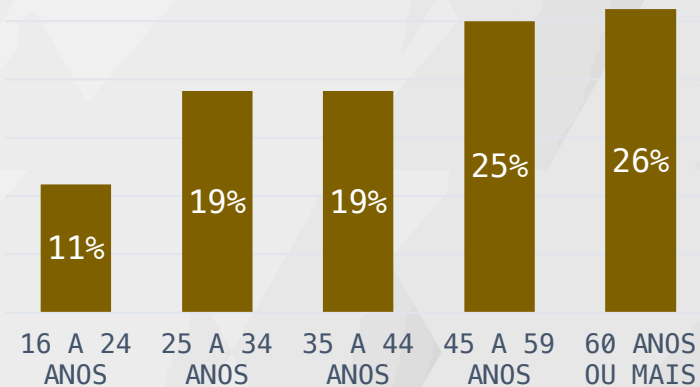

PESQUISA REGISTRADA
RS-06981/2022

DIVULGAÇÃO: 13/10/22

REALTIME BIG DATA

RIO GRANDE DO SUL
OUTUBRO 2022
RODADA 01 – 2 TURNO

DADOS GERAIS

RIO GRANDE DO SUL

DADOS GERAIS

1.000 ENTREVISTAS
11 E 12 DE OUTUBRO DE 2022
MARGEM DE ERRO 3PP +/-
NÍVEL DE CONFIANÇA: 95%

- ATÉ SUPERIOR OU PÓS COMPLETO
- ATÉ MÉDIO COMPLETO
- ATÉ FUNDAMENTAL COMPLETO

■ HOMEM ■ MULHER

DADOS GERAIS

METROPOLITANA PORTO ALEGRE: ALVORADA, CAMAQUA, CAMPO BOM, CANELA, CANOAS, CAPÃO DA CANOA, CAPIVARI DO SUL, CHARQUEADAS, CAPIVARI DO SUL, GLORINHA, GRAVATAÍ, GAUÍBA, MONTENEGRO, NOVA HARTZ, NOVA PETRÓPOLIS, NOVO HAMBURGO, OSÓRIO, PORTO ALEGRE, SÃO LEOPOLDO, SAPIRANGA, SAPUCAIA DO SUL, TAQUARA, TORRES, VALE REAL E VIAMÃO